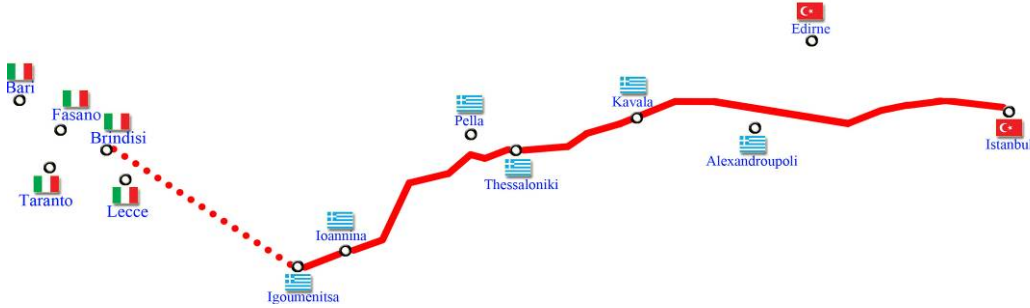

Kentsel ve Mimari Restorasyon Bienaline (BRAU 2) Davet

Kentsel ve Mimari Restorasyon Bienali (BRAU 2), 15 ve 30 Ekim 2013 tarihleri arasında aynı anda İtalya, Yunanistan ve Türkiye’de gerçekleşecektir. BRAU2 nin organizasyon komitesi sizi bu önemli aktiviteye katılmaya davet etmekten onur duymaktadır.

BRAU2, mevcut şehirlerin mimari restorasyonunu ve yeniden düzenlenmesini konu alarak, dünya çapında çeşitli uygulamaların tanıtıldığı uluslararası bir platform sağlamaktadır. Bu üç ülkede, restorasyon proje sergileri, konferanslar, yerel kültürlerin tanıtım aktiviteleri ve ödül merasimleri gibi aktiviteler düzenlenecektir.

Dünyanın çeşitli bölgelerinden gelen katılımcıların restorasyon projelerinin gösterileceği ana şehirler: **Brindisi, Taranto, Lecce, Bari, Fasano, Ioannina, Selanik, Pella, Kavala, İstanbul and Edirne** olmaktadır. Katılımcılar, kendi proje ve çalışmalarını tanıtmanın yanında, Bienal bünyesinde bu şehirlerde 15 gün boyunca düzenlenen kültürel etkinliklere katılıp, bu şehirleri ziyaret edebileceklerdir.